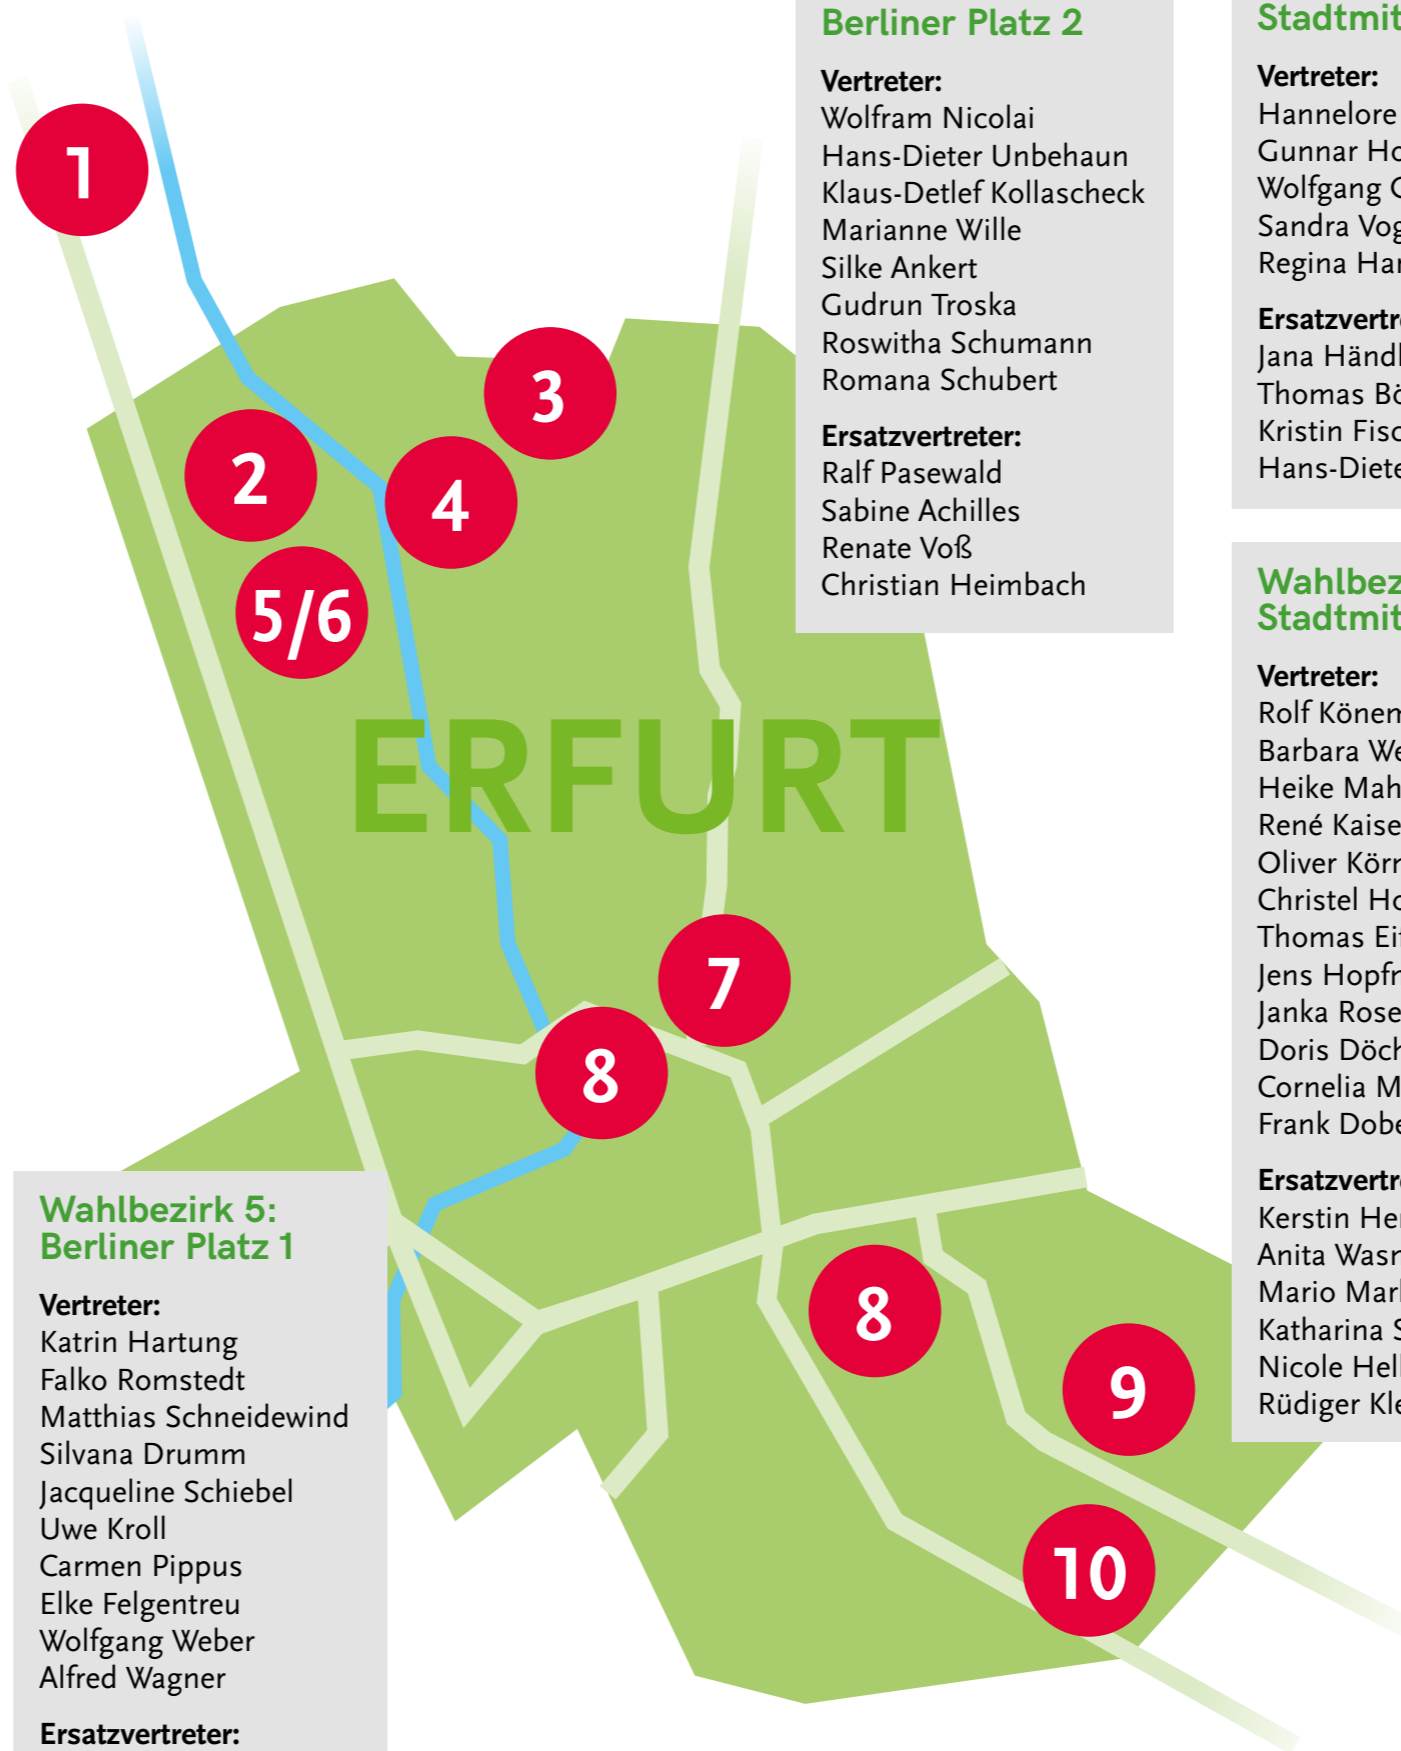

Vertreterwahlen 2021

Vertreter nach Wahlbezirken

Wahlbezirk 1: Gebesee/Elxleben

Vertreter:
Cornelia Thierfelder
Steffi Preißler
Udo Härtwich

Ersatzvertreter:
Petra Pfeuffer
Manuela Stein

Wahlbezirk 2: Moskauer Platz

Ersatzvertreter:
Siegfried Büschleb
Angelika Nogga
Bianca Goldermann

Wahlbezirk 3: Roter Berg

Vertreter:
Simone Weber
Kerstin Greiner
Ilona Keil
Michael Fels
Manuela Nendziak
Sandra Michaelis
Uwe Michels
Carola Lenz
Bernd Seeger
Werner Welz

Ersatzvertreter:
Pamela König
Dieter Panzer
Alexandra Gaede
Sven Willner

Wahlbezirk 4: Rieth

Vertreter:
Wilfried Kulich
Erhard Knauer
Kathrin Uhlig
Doreen Wildschütz
Bernd Peter
Jacqueline Kaufmann
Marlies Trautvetter

Wahlbezirk 8: Stadtmitte 2

Vertreter:
Rolf Könemund
Barbara Wegner
Heike Mahnert
René Kaiser
Oliver Körner
Christel Hoffmann
Thomas Eifert
Jens Hopfmann
Janka Rosenberger
Doris Döchert
Cornelia Machnitzky
Frank Dobenecker