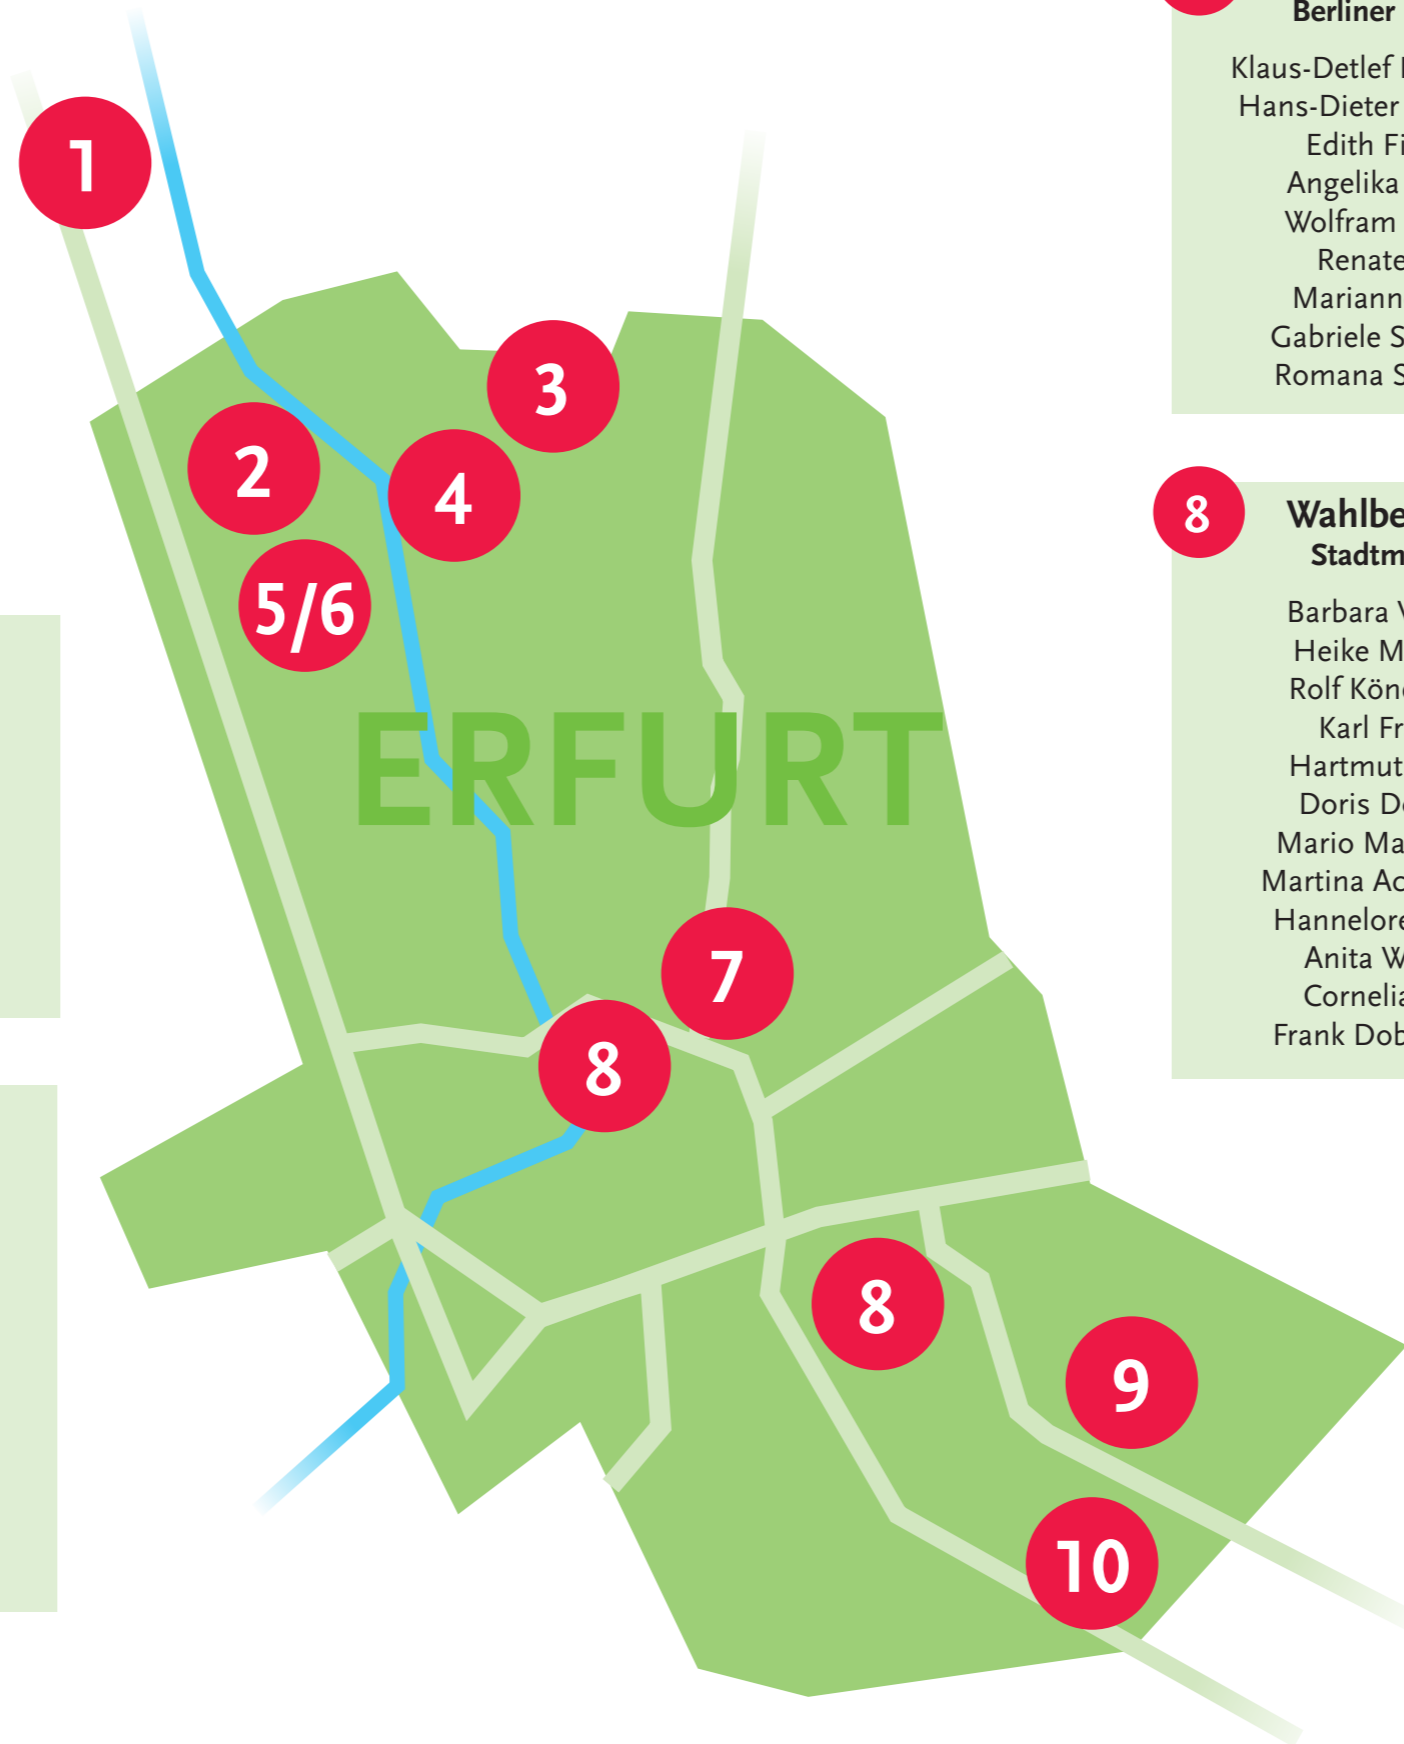

Vertreterwahlen 2016

Vertreter nach Wahlbezirken

1 Wahlbezirk 1
Gebesee/Elxleben

Cornelia Thierfelder
Udo Härtwich
Steffi Preißler

2 Wahlbezirk 2
Moskauer Platz

Torsten Haß
Frank Blaschke
Jürgen Beier
Jürgen Anton
Ivonne Büschleb
Sigfrid Germanus
Heidi Schmidt
Kati Donath
Rosemarie Minka
Marion Kämmer
Silke Hoffmann
Horst Beck
Kerstin Schäfer

3 Wahlbezirk 3
Roter Berg

Werner Welz
Kerstin Greiner
Michael Fels
Bernd Seeger
Jürgen Jung
Carola Lenz
Jana Schilling
Pamela König
Katrin Endter
Gisela Wiesemann

4 Wahlbezirk 4
Rieth

Hannelore Härdrich
Gudrun Eib
Wilfried Kulich
Marlies Trautvetter
Erhard Knauer
Thomas Schmidt
Bernd Peter

5 Wahlbezirk 5
Berliner Platz 1

Uwe Kroll
Monika Bolze
Alexander Blank
Klaus Drumm
Gislinde Weißenborn
Jacqueline Schiebel
Josef Streitenberger
Klaus Gans
Dieter Nießner
Carmen Gold

6 Wahlbezirk 6
Berliner Platz 2

Klaus-Detlef Kollascheck
Hans-Dieter Unbehaun
Edith Fischer
Angelika Nogga
Wolfram Nicolai
Renate Voß
Marianne Wille
Gabriele Sellmann
Romana Schubert

8 Wahlbezirk 8
Stadtmitte 2

Barbara Wegner
Heike Mahnert
Rolf Könemund
Karl Franke
Hartmut Haase
Doris Döchert
Mario Markmann
Martina Ackermann
Hannelore Görlitz
Anita Wasner
Cornelia Allin
Frank Dobenecker